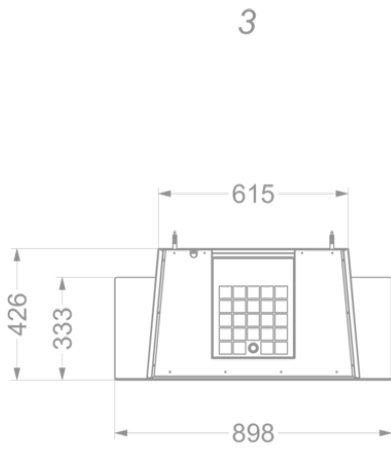

Dimensions

▪ Dimensions du produit avec évacuation (LxPxHmin-Hmax) (mm)	748 x 426 x 517 -
▪ Dimensions du produit avec recyclage (LxPxHmin-Hmax) (mm)	748 x 426 x -
▪ Distance conseillée entre hotte et table à induction (Hmin-Hmax)(mm)	500 - 750
▪ Distance conseillée entre hotte et table gaz (Hmin-Hmax)(mm)	650 - 750
▪ Distance conseillée entre hotte et table électrique ou vitrocéramique (Hmin-Hmax)(mm)	500 - 750
▪ Positionnement sortie d'air	Supérieur

Caractéristiques techniques

- Puissance de raccordement totale (W) 325
- Tension (V) 220-230
- Fréquence (Hz) 50
- Longueur du câble de raccordement (m) 1,3
- Consommation en mode standby (Ps) (W) 0.29
- Poids net (kg) 34